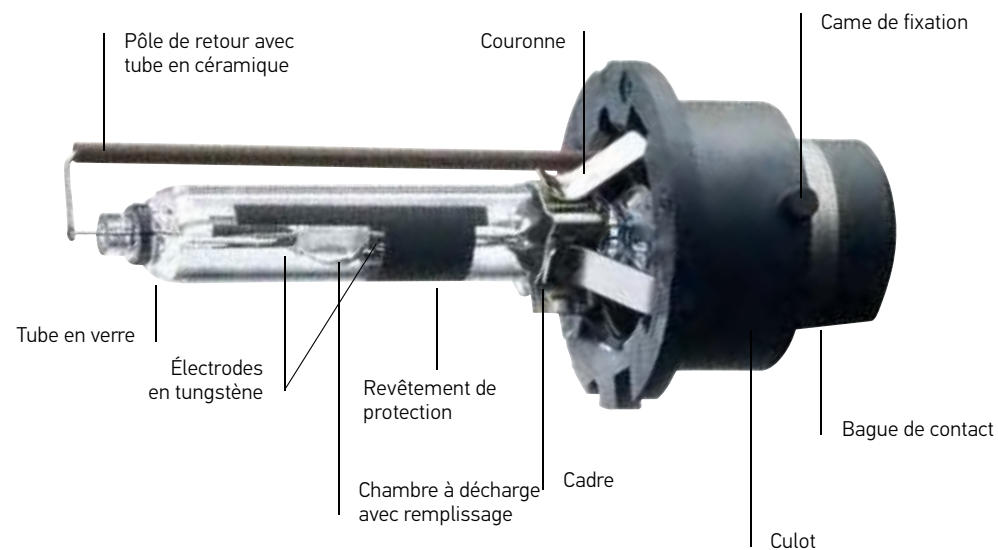

Les lampes halogènes sont en réalité des corps thermo rayonnements qui transforment l'énergie thermique en lumière. Sous tension, le filament est porté à incandescence et produit de la lumière.

Le rendement d'une lampe halogène standard se situe à environ 8 %. Environ 92 % de l'énergie est perdu en rayonnement thermique.

La répartition lumineuse et la température de couleur typiques d'un projecteur avec des lampes halogènes.

LAMPES À DÉCHARGE D2R

Les lampes à décharge sont également appelées lampes xénon en raison du remplissage au gaz xénon. Un ballast produit une tension électrique élevée, qui amorce une décharge électrique gazeuse dans la chambre à décharge et génère un arc lumineux très clair. Le rendement lumineux d'une lampe à décharge est 3,5 fois plus élevé que celui d'une lampe halogène (28 % de

rayonnement lumineux). En raison de leur meilleure efficacité lumineuse, à consommation d'énergie égale, les lampes à décharge peuvent produire plus de lumière que les lampes halogènes. Par conséquent, à taille égale, une lampe à décharge peut générer une répartition lumineuse plus forte.