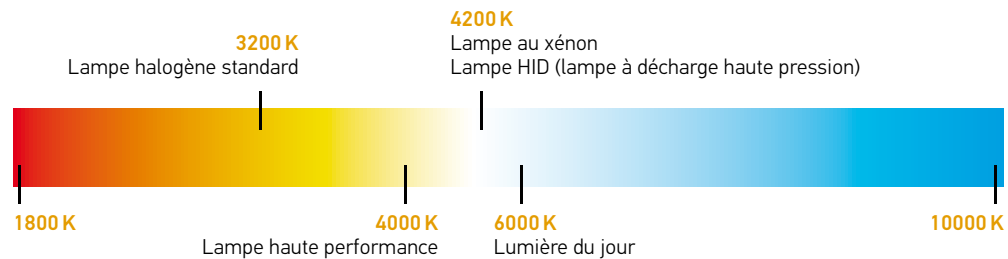

QUEL TYPE VOUS CORRESPOND ?

SPECTRE DE COULEURS DES TEMPÉRATURES DE COULEUR TYPIQUES

La température de couleur de la lumière des lampes est mesurée en Kelvin (symbole K). Les températures de couleur supérieures à 4000 K sont décrites comme des couleurs froides (blanc/bleuâtre) alors que les températures inférieures (jaunâtre à rougeâtre) sont décrites comme des couleurs chaudes. Plus la

température d'une source lumineuse est élevée, plus la composante bleuâtre est grande dans le spectre de couleurs (voir illustration). Une lampe "blanc éclatant" a une température de couleur "blanc chaud" d'environ 2700 K. Vous pouvez voir le spectre des températures de couleur dans l'illustration suivante.