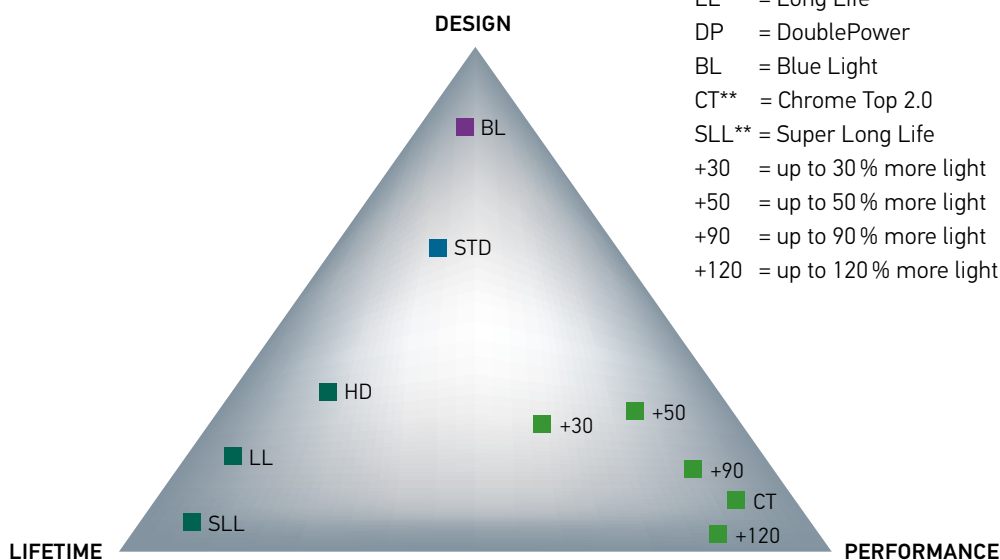

Jusqu'à 120 % de lumière* en plus et jusqu'à 50 m de faisceau* lumineux en plus, les lampes +120 constituent les nouveaux critères dans le domaine de l'éclairage halogène. Une lumière plus blanche* donne non seulement plus de plaisir à conduire mais également plus de sécurité.

La nouvelle lampe CHROME TOP 2.0** se distingue par son capuchon chromé, fournit une lumière plus blanche* et permet d'augmenter la visibilité jusqu'à 100 % sur la chaussée.

* En comparaison avec les lampes halogènes standard

QUEL TYPE VOUS CORRESPOND ?

SPECTRE DE COULEURS DES TEMPÉRATURES DE COULEUR TYPIQUES

La température de couleur de la lumière des lampes est mesurée en Kelvin (symbole K). Les températures de couleur supérieures à 4000 K sont décrites comme des couleurs froides (blanc/bleuâtre) alors que les températures inférieures (jaunâtre à rougeâtre) sont décrites comme des couleurs chaudes. Plus la

température d'une source lumineuse est élevée, plus la composante bleuâtre est grande dans le spectre de couleurs (voir illustration). Une lampe "blanc éclatant" a une température de couleur "blanc chaud" d'environ 2700 K. Vous pouvez voir le spectre des températures de couleur dans l'illustration suivante.