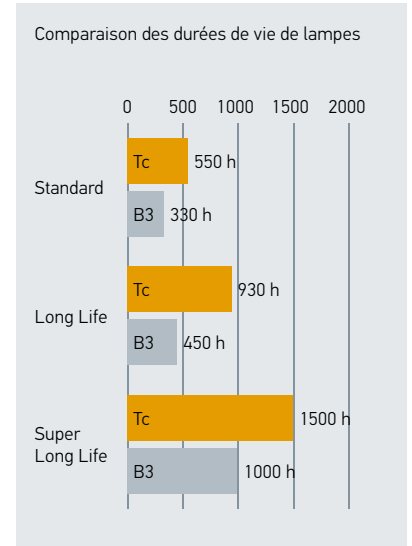

SUPER LONG LIFE

La lampe idéale pour les habitués de la route : la nouvelle Super Long Life de HELLA. Une durée de vie maximale avec une durée de fonctionnement* trois fois plus longue offre un rapport qualité-prix optimal, les lampes devant être changées plus rarement.

B3

Nombre d'heures après lesquelles un minimum de 97 % des lampes testées fonctionnent encore.

Tc

Nombre d'heures après lesquelles un minimum de 36,8 % des lampes testées fonctionnent encore. La valeur Tc, aussi appelée valeur Weibull, est l'unité usuelle permettant d'exprimer la durée de vie des lampes à incandescence et de les comparer les unes aux autres.

* En comparaison avec les lampes halogènes standard