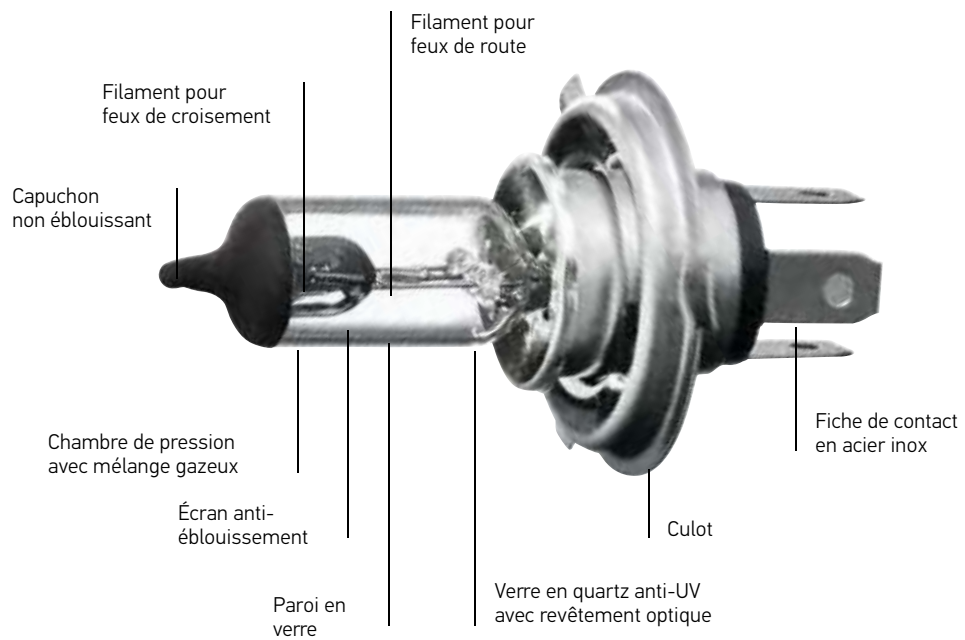

SOURCES LUMINEUSES - COMPARAISON

LAMPE HALOGÈNE H4

Les lampes halogènes sont en réalité des corps thermo rayonnements qui transforment l'énergie thermique en lumière. Sous tension, le filament est porté à incandescence et produit de la lumière.

Le rendement d'une lampe halogène standard se situe à environ 8 %. Environ 92 % de l'énergie est perdu en rayonnement thermique.