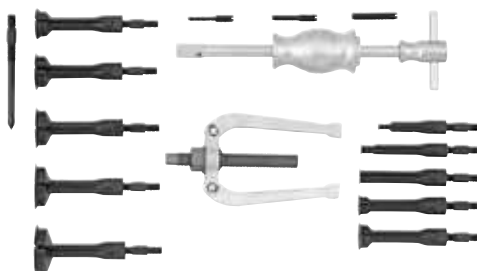

Art. nr 818021
Coffret extracteurs de roulements prise intérieure 8 à 57mm, 16-pcs