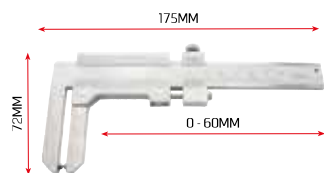

€ 96,-

Art. nr 47024
Pied à coulisse pour disques de freins