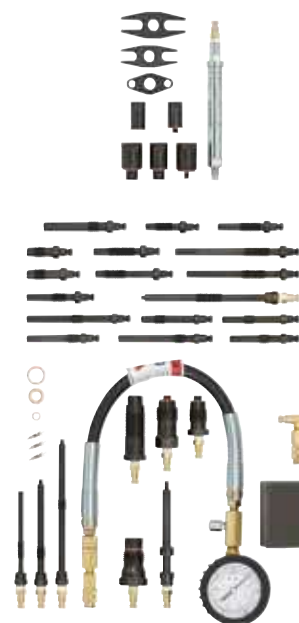

Art. nr 829006
Coffret débloccage écrous
antivol, 22-pcs
Kit complet comprenant un
adaptateur 1/2" de 21mm.
Permet d'enlever les écrous
antivol en l'absence de
l'adaptateur fourni par le
constructeur.

€ 115,-

€ 289,-

€ 100,-

€ 145,-

€ 459,-

Art. nr 818008
Coffret montage et démontage de disque d'embrayage, 38-pcs

Art. nr 816001
Coffret décolleur et extracteur de roulements, 12-pcs

Art. nr 818014
Coffret contrôle étanchéité du circuit de refroidissement, 17-pcs