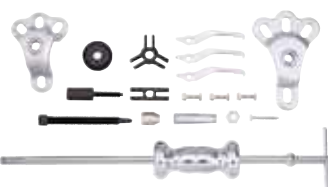

Art. nr 829001
Set adaptateurs repousse piston de freins réglables, 3-pcs

€ 12,-

Art. nr 805010
Repousse piston manuel tourne à droite

€ 12,-

Art. nr 805011
Repousse piston manuel tourne à gauche

€ 99,-

Art. nr 811002
Coffret de cloches pour filtres à huile, 30-pcs
- Livré avec un adaptateur 1/2" - 3/8" et une clé à filtre auto-serrante

€ 14,-

Art. nr 4830801
Clé universelle à filtre à huile (63-102mm)

€ 16,-

Art. nr 4830802
Clé universelle à filtre à huile (65-120mm)

€ 159,-

€ 99,-

Art. nr 808001
Coffret extracteurs de moyeux à inertie, 16-pcs

€ 349,-

Art. nr 805017
Coffret universel extracteurs 2/3 griffes, 12-pcs

€ 7,-

Art. nr 812006
Cube repousse pistons de frein arrière
Cube à ergot pour repousser les pistons de freins arrière pour la plupart des marques de véhicules.