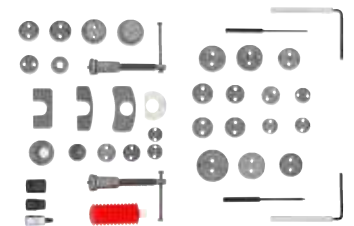

SGO

Art. nr 809007
Coffret repousse pistons manuel pour étriers de freins, 40-pcs

€ 45,-