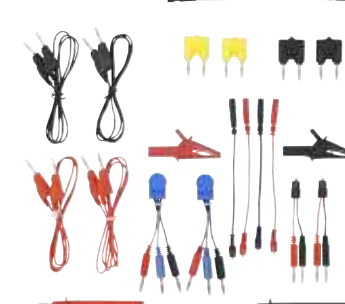

EGO
Art. nr 812001
Coffret extracteurs de bras d'essuie glaces, 8-pcs

€ 139,-

€ 53,-

€ 199,-

Art. nr 820006
Coffret clés rotules axiales 30-45mm, 3-pcs

Art. nr 818016
Coffret blocs volant moteur toutes marques, 19-pcs

Art. nr 818023
Coffret connecteurs pour outils de mesures électriques, 92-pcs

€ 21,-

€ 55,-

€ 100,-

Art. nr 828001
Kit réparation pneus tubeless, 45-pcs

Art. nr 818001
Coffret outils de centrage de disque d'embrayage, 13-pcs