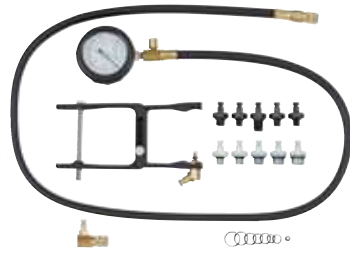

Art. nr 818011
Coffret testeur pression d'huile, 14-pcs

€ 59,-