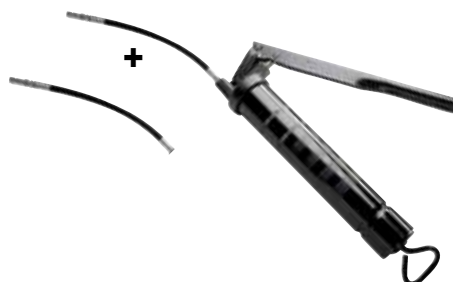

Pour tout autre renseignement, n'hésitez pas à faire la demande auprès de votre distributeur.

Prix nets HT utilisateurs / Photos et textes non contractuels

~~78,00 €~~
49,00 €

Réf.: 108 101.101PS

Seringue de remplissage de réservoir de graissage centralisé. Version courte.

~~158,00 €~~
99,00 €

Réf.: 108 101.100PS

Seringue de remplissage de réservoir de graissage centralisé. Version avec flexible.

~~61,00 €~~
41,00 €

Réf.: 121 060PS

Agrafe à billes "Quick-Lock"
• L'agrafe se maintient seule.
• Pour tous types de pompes.