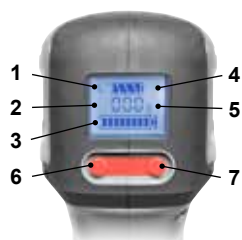

~~158,00 €~~
99,00 €

Réf.: 108 101.100PS

Seringue de remplissage de réservoir de graissage centralisé. Version avec flexible.

~~61,00 €~~
41,00 €

Réf.: 121 060PS

Agrafe à billes "Quick-Lock"
• L'agrafe se maintient seule.
• Pour tous types de pompes.

~~51,10 €~~
34,00 €

Réf.: 106 240PS

Pistolet de graissage manuel. Fonctionnement une seule main avec sortie flexible + 1 flexible.

1. Mode de fonctionnement en débit faible ou élevé
2. Compteur de graisse délivrée
3. Indicateur du stock de graisse restant
4. Niveau de charge de la batterie
5. Unités de mesure (grammes ou onces)
6. Bouton de sélection et de remise à zéro
7. Bouton de sélection du mode de débit, faible ou élevé