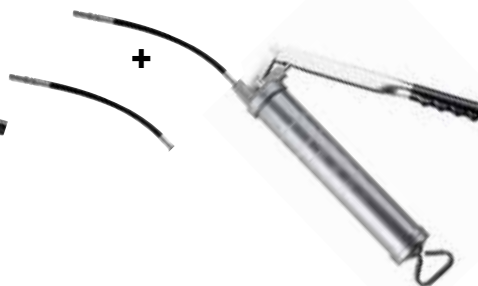

~~65,00 €~~
43,00 €

Réf.: 100 941.100PS

Pompe à graisse pro avec valve de remplissage et purgeur d'air, sortie flexible + 1 flexible.